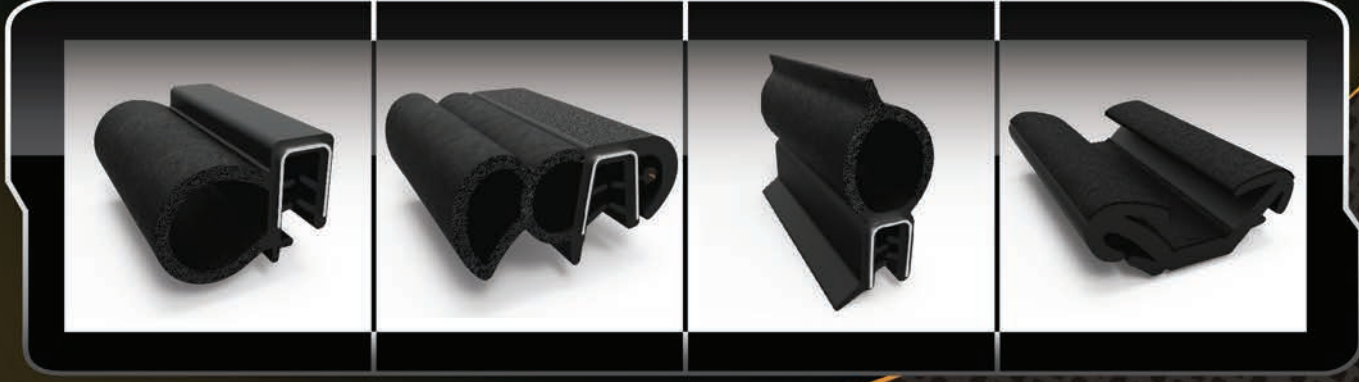

PERFILES de GOMA ESPONJA

BURLETES AUTOADHESIVOS y ENCASTRABLES

BTES. p/ VIDRIOS y PARABRISAS

I
J
K
L

A
B
C
D

BURLETES p/ PUERTAS

CODIGO	PERFIL	DENOMINACION
PBG-115		BURLETE CABINA BI-BULBO
PBG-123		BURLETE PUERTA PEUGEOT 405
PBG-128		BURLETE PUERTA PEUGEOT 306
PBG-150		BURLETE BASCULANTE
PBG-273		BURLETE PUERTA BULBO CHICO
PBG-286		BURLETE PUERTA BI-BULBO