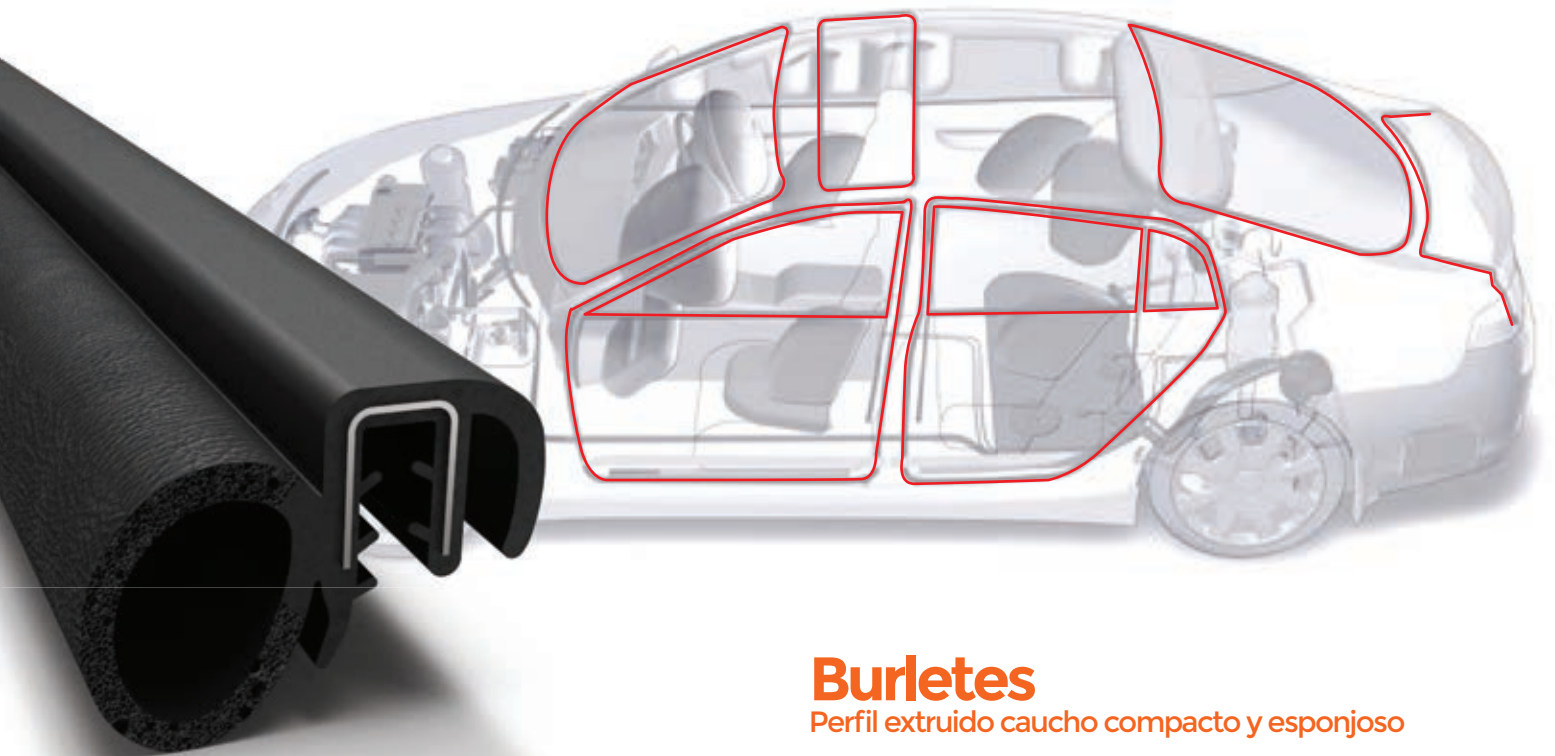

Línea Burkool

Burletes y Colisas

BURKOOL
TECNOLOGIA EN ESTANQUEIDAD

Colisas y Medias Colisas

Perfiles flockeados con o sin alma metálica.

Las colisas también llamadas juntas estáticas, estas poseen una deformación elástica y un alto grado de la resistencia a la fatiga, lo cual garantiza el buen deslizamiento de los cristales de la ventanilla de un automóvil.

Función principal: Colaborar con el funcionamiento del vidrio levanta cristal, hace a su vez de guía, centrando el vidrio, para el mejor funcionamiento del conjunto.

Burletes

Perfil extruido caucho compacto y esponjoso

Al igual que las colisas, los burletes pertenecen al grupo de las juntas de estanqueidad dinámica. Estos pueden ser de puerta o baúl (capot-portón)

Función principal: Aislar el habitáculo del interior del automóvil, de factores externos, como polvo, agua, viento, y vibraciones, brindando un confort agradable y placentero al automovilista.

Burlete Parabrisas, burletes de lunetas, ventanillas fijas y terminaciones

También denominadas juntas fijas estáticas, Burkool provee una amplia gama de productos que se aplican, en diversas categorías de autos del parque automotor existente.

Todas las Marcas y Modelos

SOLICITAR EL CATALOGO DETALLADO DE PRODUCTOS