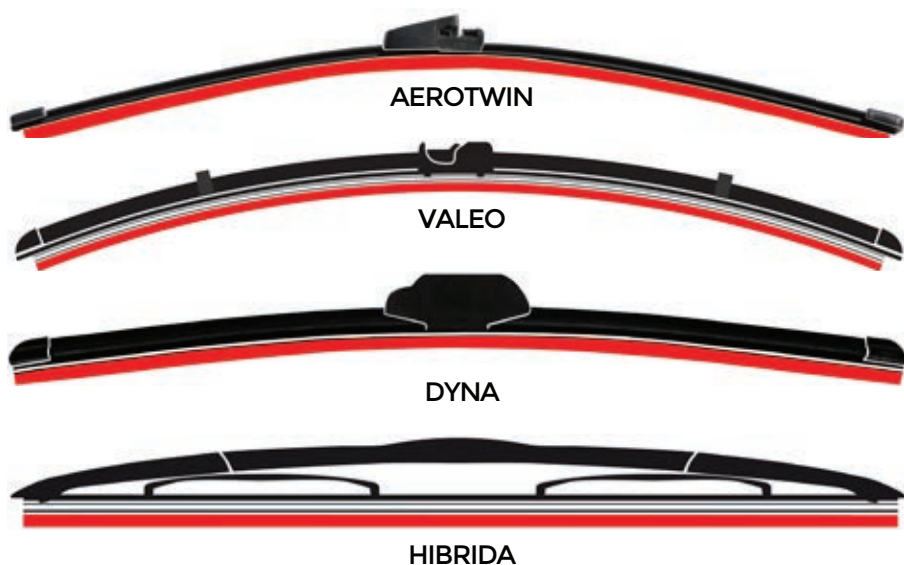

*Imágenes ilustrativas