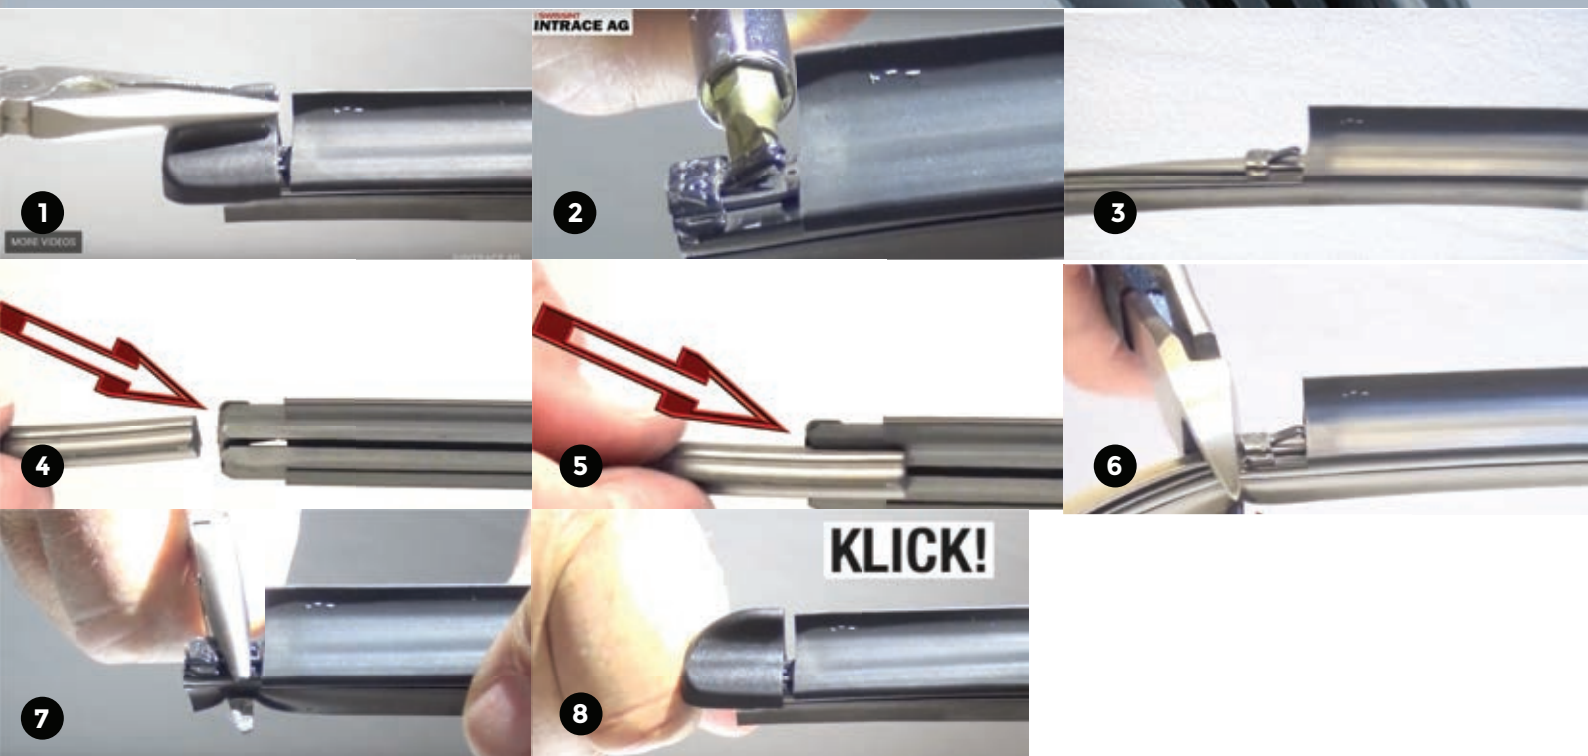

Instrucciones de Colocación

Perfiles