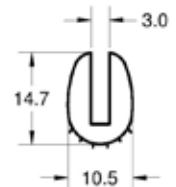

PERFIL EN U GOMA DENSA

CODIGO CTX610

MEDIDA
Cotas expresadas en mm.

PRESENTACIÓN EN ROLLOS DE 50 METROS