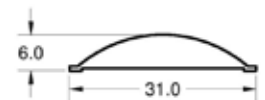

CODIGO CTX800

MEDIDA
Cotas expresadas en mm.

PRESENTACIÓN EN ROLLOS DE 25 METROS

MOLDURA GOMA DENSA

CODIGO CTX805

MEDIDA
Cotas expresadas en mm.

PRESENTACIÓN EN ROLLOS DE 25 METROS

MOLDURA GOMA DENSA