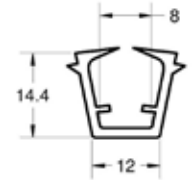

MEDIDA
Cotas expresadas en mm.

PRESENTACIÓN EN ROLLOS DE 100 METROS

PERFIL U

PERFIL EN U GOMA DENSA

CODIGO CTX590

MEDIDA
Cotas expresadas en mm.

PRESENTACIÓN EN ROLLOS DE 50 METROS

PERFIL EN U GOMA DENSA