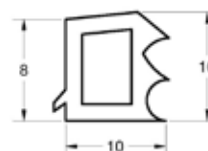

PRESENTACIÓN EN ROLLOS DE 100 METROS

PERFIL CERRAMIENTO DE ALUMINIO

CODIGO CTX1120

MEDIDA
Cotas expresadas en mm.

PRESENTACIÓN EN ROLLOS DE 100 METROS

CERRAMIENTO ALUMINIO

PERFIL CERRAMIENTO DE ALUMINIO

CODIGO CTX1125