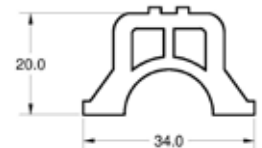

CODIGO CTX110

MEDIDA
Cotas expresadas en mm.

PRESENTACIÓN EN ROLLOS DE 50 METROS

PERFIL ANTIRROCE INDUSTRIAL

CODIGO CTX115

MEDIDA
Cotas expresadas en mm.

PRESENTACIÓN EN ROLLOS DE 50 METROS

PERFIL ANTIRROCE GRANDE CAUCHO GOMA DENSA