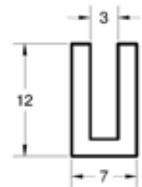

PRESENTACIÓN EN ROLLOS DE 100 METROS

PERFIL EN U GOMA DENSA

CODIGO CTX555

MEDIDA
Cotas expresadas en mm.

PRESENTACIÓN EN ROLLOS DE 50 METROS

PERFIL EN U GOMA DENSA

CODIGO CTX560

MEDIDA
Cotas expresadas en mm.