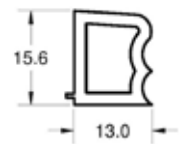

MEDIDA
Cotas expresadas en mm.

PRESENTACIÓN EN ROLLOS DE 100 METROS

PERFIL CERRAMIENTO DE ALUMINIO

CODIGO CTX1130

MEDIDA
Cotas expresadas en mm.

PRESENTACIÓN EN ROLLOS DE 100 METROS

PERFIL CERRAMIENTO DE ALUMINIO