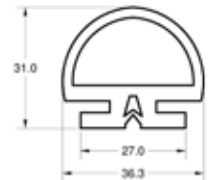

CODIGO CTX270

MEDIDA
Cotas expresadas en mm.

PRESENTACIÓN POR TIRAS

PARABRISAS Y LUNETAS / PARABRISAS

PARABRISA GOMA DENSA (EPDM)

CODIGO CTX280

MEDIDA
Cotas expresadas en mm.

PRESENTACIÓN POR TIRAS

PARABRISA GOMA DENSA (EPDM)

CODIGO CTX285

MEDIDA
Cotas expresadas en mm.

PRESENTACIÓN EN TIRAS DE 2.10 METROS

MANGUERAS

MANGUERAS SIN REFUERZO EN NITRILO O EPDM

MEDIDA
Ø INT X Ø EXT

PRESENTACIÓN
EN ROLLOS DE 50
METROS