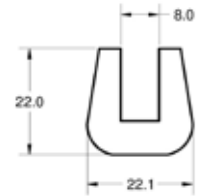

PERFIL EN U GOMA DENSA

CODIGO CTX615

MEDIDA
Cotas expresadas en mm.

PRESENTACIÓN EN ROLLOS DE 50 METROS

PERFIL EN U GOMA DENSA

CODIGO CTX620

MEDIDA
Cotas expresadas en mm.

PRESENTACIÓN EN ROLLOS DE 50 METROS