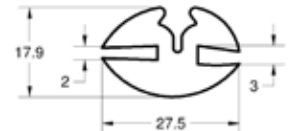

PARABRISA GOMA DENSA (EPDM)

CODIGO CTX230

MEDIDA
Cotas expresadas en mm.

PRESENTACIÓN EN ROLLOS DE 50 METROS