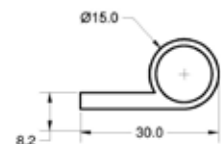

PRESENTACIÓN EN ROLLOS DE 50 METROS

PERFIL INDUSTRIAL GOMA DENSA

CODIGO CTX1320

MEDIDA
Cotas expresadas en mm.

PRESENTACIÓN EN ROLLOS DE 50 METROS

PERFILES INDUSTRIALES VARIOS

PERFIL BARREVIRUTA

CODIGO CTX1325