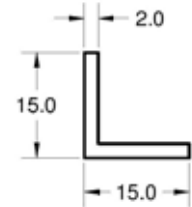

PRESENTACIÓN EN ROLLOS DE 50 METROS

PERFIL EN "L" DE 15 X 15 GOMA DENSA

CODIGO CTX305

MEDIDA
Cotas expresadas en mm.

PRESENTACIÓN EN ROLLOS DE 50 METROS

PERFIL EN "L" DE 20X20 GOMA DENSA

CODIGO CTX310

MEDIDA
Cotas expresadas en mm.