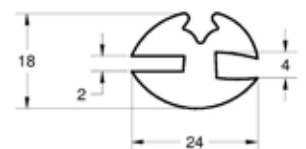

PARABRISA GOMA DENSA (EPDM)

CODIGO CTX215

MEDIDA
Cotas expresadas en mm.

PRESENTACIÓN EN ROLLOS DE 50 METROS

PARABRISA GOMA DENSA (EPDM)

CODIGO CTX220

MEDIDA
Cotas expresadas en mm.

PRESENTACIÓN EN ROLLOS DE 50 METROS