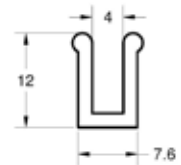

MEDIDA

Cotas expresadas en mm.

PRESENTACIÓN EN ROLLOS DE 50 METROS

PERFIL U

PERFIL EN U GOMA DENSA

CODIGO CTX525

MEDIDA
Cotas expresadas en mm.

PRESENTACIÓN EN ROLLOS DE 100 METROS