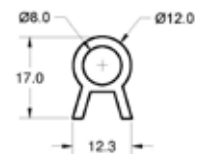

PERFIL INDUSTRIAL GOMA DENSA

CODIGO CTX1320

MEDIDA
Cotas expresadas en mm.

PRESENTACIÓN EN ROLLOS DE 50 METROS