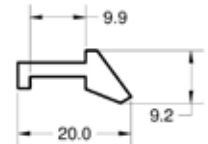

PERFIL INDUSTRIAL GOMA DENSA

CODIGO CTX1330

MEDIDA
Cotas expresadas en mm.

PRESENTACIÓN EN ROLLOS DE 50 METROS