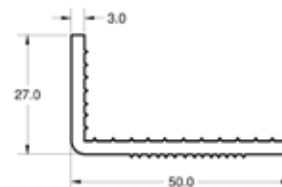

CODIGO CTX1140

MEDIDA
Cotas expresadas en mm.

PRESENTACIÓN EN ROLLOS DE 50 METROS

PISOS Y GUARDACANTOS

GUARDACANTO GOMA DENSA

CODIGO CTX1000

MEDIDA
Cotas expresadas en mm.

PRESENTACIÓN EN ROLLOS DE 25 METROS