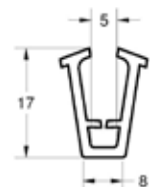

MEDIDA
Cotas expresadas en mm.

PRESENTACIÓN EN ROLLOS DE 100 METROS

PERFIL EN U GOMA DENSA

CODIGO CTX580

MEDIDA
Cotas expresadas en mm.

PRESENTACIÓN EN ROLLOS DE 50 METROS

PERFIL EN U GOMA DENSA

CODIGO CTX585

MEDIDA
Cotas expresadas en mm.

PRESENTACIÓN EN ROLLOS DE 100 METROS

PERFIL U

PERFIL EN U GOMA DENSA

CODIGO CTX590

MEDIDA
Cotas expresadas en mm.

PRESENTACIÓN EN ROLLOS DE 50 METROS

PERFIL EN U GOMA DENSA