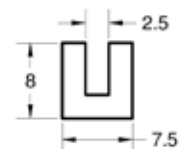

PERFIL U

PERFIL EN "U" GOMA DENSA

CODIGO CTX500

MEDIDA

Cotas expresadas en mm.

PRESENTACIÓN EN ROLLOS DE 100 METROS

PERFIL EN "U" GOMA DENSA

CODIGO CTX505

MEDIDA

Cotas expresadas en mm.

PRESENTACIÓN EN ROLLOS DE 100 METROS

PERFIL EN "U" GOMA DENSA

CODIGO CTX510

MEDIDA

Cotas expresadas en mm.

PRESENTACIÓN EN ROLLOS DE 100 METROS

PERFIL EN "U" GOMA DENSA

CODIGO CTX515

MEDIDA

Cotas expresadas en mm.

PRESENTACIÓN EN ROLLOS DE 100 METROS

PERFIL EN "U" GOMA DENSA

CODIGO CTX520

MEDIDA

Cotas expresadas en mm.

PRESENTACIÓN EN ROLLOS DE 50 METROS