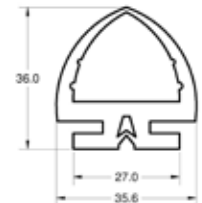

CODIGO CTX270

MEDIDA
Cotas expresadas en mm.

PRESENTACIÓN POR TIRAS

PARABRISAS Y LUNETAS / PARABRISAS

PARABRISA GOMA DENSA (EPDM)

CODIGO CTX280

MEDIDA
Cotas expresadas en mm.

PRESENTACIÓN POR TIRAS

PARABRISA GOMA DENSA (EPDM)

CODIGO CTX285

MEDIDA
Cotas expresadas en mm.

PRESENTACIÓN EN TIRAS DE 2.10 METROS

MANGUERAS

MANGUERAS SIN REFUERZO EN NITRILO O EPDM

MEDIDA
Ø INT X Ø EXT

PRESENTACIÓN
EN ROLLOS DE 50
METROS