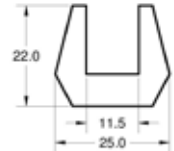

PERFIL EN U GOMA DENSA

CODIGO CTX620

MEDIDA
Cotas expresadas en mm.

PRESENTACIÓN EN ROLLOS DE 50 METROS