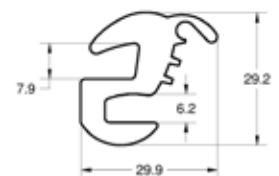

CODIGO CTX260

MEDIDA
Cotas expresadas en mm.

PRESENTACIÓN EN ROLLOS DE 50 METROS

PARABRISA GOMA DENSA (EPDM)

CODIGO CTX265

MEDIDA
Cotas expresadas en mm.

PRESENTACIÓN EN ROLLOS DE 50 METROS

PARABRISA GOMA DENSA (EPDM)

PARABRISA GOMA DENSA (EPDM)

CODIGO CTX285

MEDIDA
Cotas expresadas en mm.

PRESENTACIÓN EN TIRAS DE 2.10 METROS

MANGUERAS

MANGUERAS SIN REFUERZO EN NITRILO O EPDM

MEDIDA
Ø INT X Ø EXT

PRESENTACIÓN
EN ROLLOS DE 50
METROS