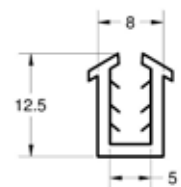

MEDIDA
Cotas expresadas en mm.

PRESENTACIÓN EN ROLLOS DE 100 METROS

PERFIL EN U GOMA DENSA

CODIGO CTX580

MEDIDA
Cotas expresadas en mm.

PRESENTACIÓN EN ROLLOS DE 50 METROS

PERFIL EN U GOMA DENSA

CODIGO CTX585