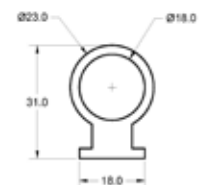

PERFIL INDUSTRIAL GOMA DENSA

CODIGO CTX1370

MEDIDA
Cotas expresadas en mm.

PRESENTACIÓN EN ROLLOS DE 50 METROS