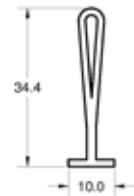

PERFIL INDUSTRIAL GOMA DENSA

CODIGO CTX1360

MEDIDA
Cotas expresadas en mm.

PRESENTACIÓN EN ROLLOS DE 50 METROS