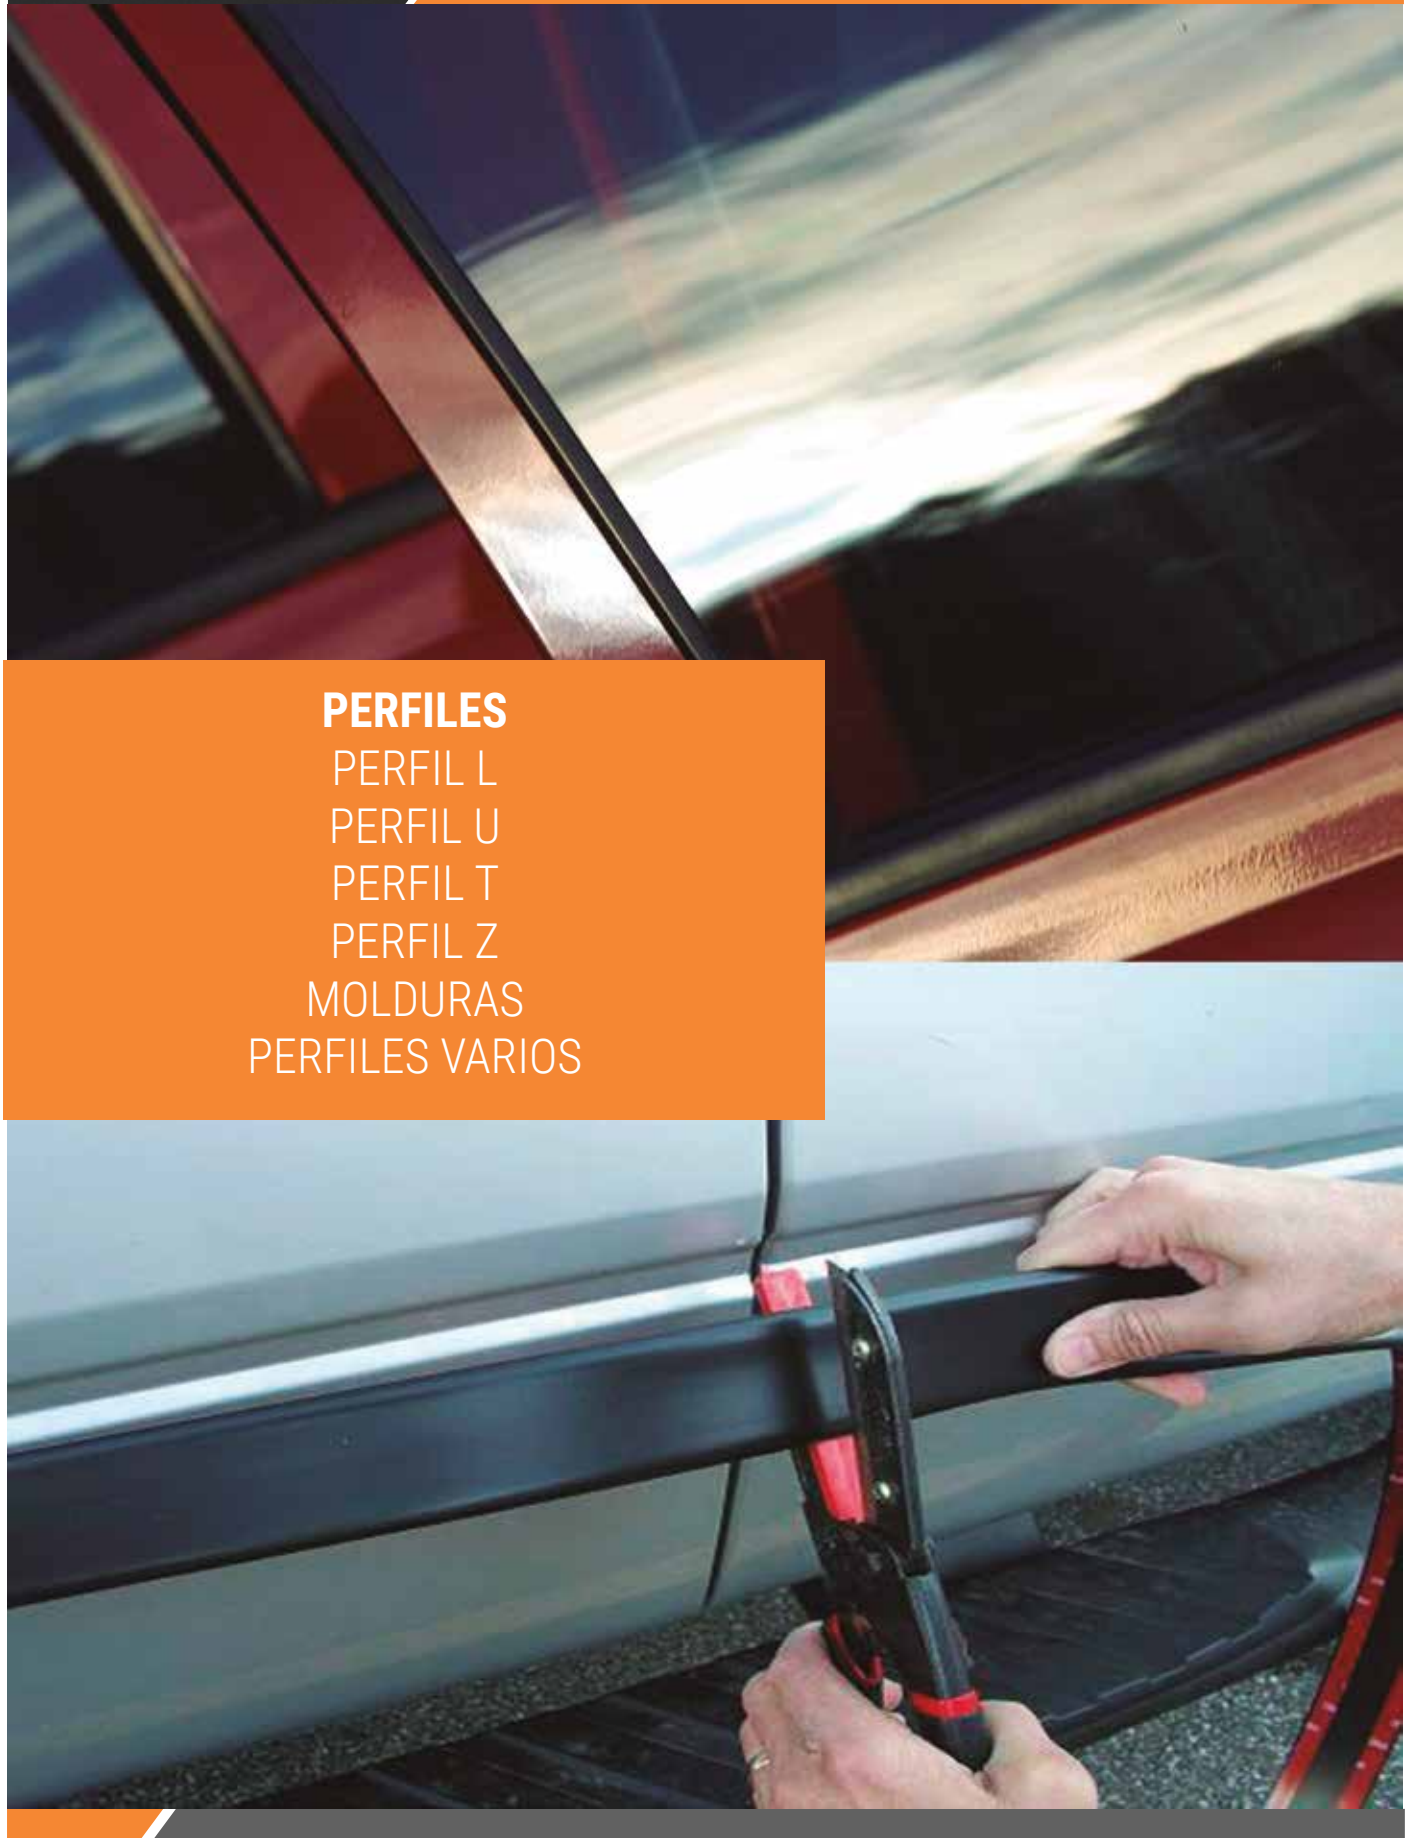

TECNOLOGIA DEL CAUCHO

FABRICA DE BURLETES Y PERFILES POR EXTRUSION

PERFILES
PERFIL L
PERFIL U
PERFIL T
PERFIL Z
MOLDURAS
PERFILES VARIOS