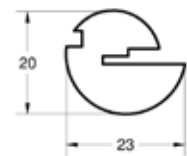

CODIGO CTX250

MEDIDA
Cotas expresadas en mm.

PRESENTACIÓN EN ROLLOS DE 50 METROS

PARABRISA GOMA DENSA (EPDM)

CODIGO CTX255

MEDIDA
Cotas expresadas en mm.

PRESENTACIÓN EN ROLLOS DE 50 METROS

PARABRISA GOMA DENSA (EPDM)