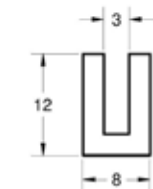

PERFIL EN U GOMA DENSA

CODIGO CTX530

MEDIDA
Cotas expresadas en mm.

PRESENTACIÓN EN ROLLOS DE 50 METROS

PERFIL EN U GOMA DENSA

CODIGO CTX535

MEDIDA
Cotas expresadas en mm.

PRESENTACIÓN EN ROLLOS DE 50 METROS