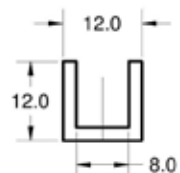

PRESENTACIÓN EN ROLLOS DE 50 METROS

PERFIL EN U GOMA DENSA

CODIGO CTX565

MEDIDA
Cotas expresadas en mm.

PRESENTACIÓN EN ROLLOS DE 50 METROS

PERFIL U

PERFIL EN U GOMA DENSA

CODIGO CTX570