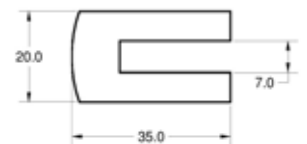

PERFIL EN U GOMA DENSA

CODIGO CTX625

MEDIDA
Cotas expresadas en mm.

PRESENTACIÓN EN ROLLOS DE 50 METROS

PERFIL EN U GOMA DENSA

CODIGO CTX630

MEDIDA
Cotas expresadas en mm.

PRESENTACIÓN EN ROLLOS DE 50 METROS