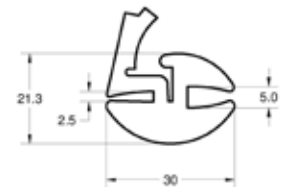

PARABRISA GOMA DENSA (EPDM)

CODIGO CTX220

MEDIDA
Cotas expresadas en mm.

PRESENTACIÓN EN ROLLOS DE 50 METROS