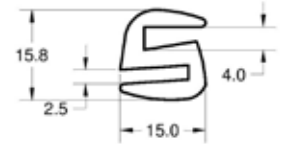

PERFIL EN Z GOMA DENSA

CODIGO CTX720

MEDIDA
Cotas expresadas en mm.

PRESENTACIÓN EN ROLLOS DE 50 METROS