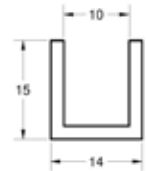

MEDIDA
Cotas expresadas en mm.

PRESENTACIÓN EN ROLLOS DE 50 METROS

PERFIL EN U GOMA DENSA

CODIGO CTX573

MEDIDA
Cotas expresadas en mm.

PRESENTACIÓN EN ROLLOS DE 50 METROS

PERFIL EN U GOMA DENSA

CODIGO CTX575