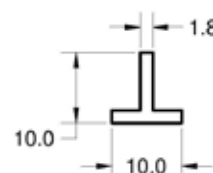

PERFIL EN "T" DE GOMA DENSA

CODIGO CTX680

MEDIDA
Cotas expresadas en mm.

PRESENTACIÓN EN ROLLOS DE 50 METROS