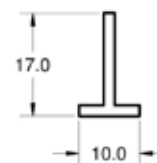

PRESENTACIÓN EN ROLLOS DE 50 METROS

PERFIL EN "T" DE GOMA DENSA

CODIGO CTX680

MEDIDA
Cotas expresadas en mm.

PRESENTACIÓN EN ROLLOS DE 50 METROS

PERFIL Z

PERFIL EN Z GOMA DENSA

CODIGO CTX700