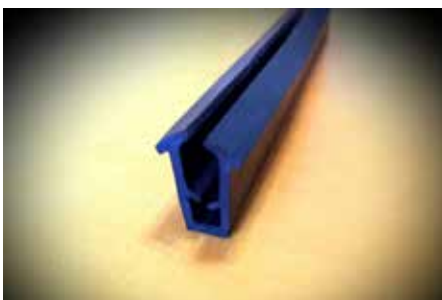

MEDIDA
Cotas expresadas en mm.

PRESENTACIÓN EN ROLLOS DE 100 METROS

PERFIL EN U GOMA DENSA

CODIGO CTX580

MEDIDA
Cotas expresadas en mm.

PRESENTACIÓN EN ROLLOS DE 50 METROS

PERFIL EN U GOMA DENSA

CODIGO CTX585