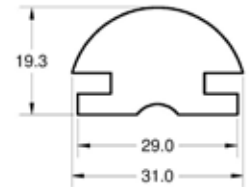

PERFIL ANTIRROCE INDUSTRIAL

CODIGO CTX115

MEDIDA
Cotas expresadas en mm.

PRESENTACIÓN EN ROLLOS DE 50 METROS