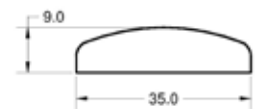

MOLDURA GOMA DENSA

CODIGO CTX815

MEDIDA
Cotas expresadas en mm.

PRESENTACIÓN EN ROLLOS DE 12 METROS