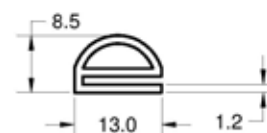

PERFIL PARA CAMARAS FRIGORIFICAS GOMA DENSA

CODIGO CTX910

MEDIDA
Cotas expresadas en mm.

PRESENTACIÓN EN ROLLOS DE 25 METROS