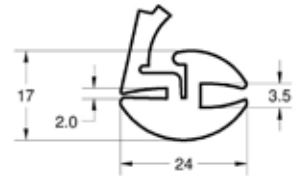

PARABRISA GOMA DENSA (EPDM)

CODIGO CTX210

MEDIDA
Cotas expresadas en mm.

PRESENTACIÓN EN ROLLOS DE 50 METROS