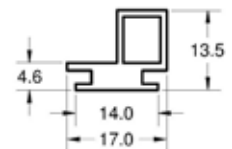

CERRAMIENTO ALUMINIO

PERFIL CERRAMIENTO DE ALUMINIO

CODIGO CTX1125

MEDIDA
Cotas expresadas en mm.

PRESENTACIÓN EN ROLLOS DE 100 METROS

PERFIL CERRAMIENTO DE ALUMINIO

CODIGO CTX1130

MEDIDA
Cotas expresadas en mm.

PRESENTACIÓN EN ROLLOS DE 100 METROS

PERFIL CERRAMIENTO DE ALUMINIO

CODIGO CTX1140

MEDIDA
Cotas expresadas en mm.

PRESENTACIÓN EN ROLLOS DE 50 METROS