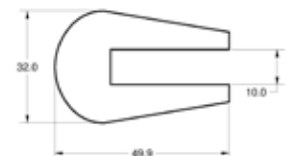

PERFIL U

PERFIL EN U GOMA DENSA

CODIGO CTX615

MEDIDA
Cotas expresadas en mm.

PRESENTACIÓN EN ROLLOS DE 50 METROS

PERFIL EN U GOMA DENSA

CODIGO CTX620

MEDIDA
Cotas expresadas en mm.

PRESENTACIÓN EN ROLLOS DE 50 METROS

PERFIL EN U GOMA DENSA

CODIGO CTX625

MEDIDA
Cotas expresadas en mm.

PRESENTACIÓN EN ROLLOS DE 50 METROS

PERFIL EN U GOMA DENSA

CODIGO CTX630

MEDIDA
Cotas expresadas en mm.

PRESENTACIÓN EN ROLLOS DE 50 METROS

PERFIL EN U GOMA DENSA

CODIGO CTX635

MEDIDA
Cotas expresadas en mm.

PRESENTACIÓN EN ROLLOS DE 50 METROS