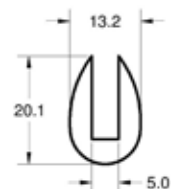

CODIGO CTX605

MEDIDA
Cotas expresadas en mm.

PRESENTACIÓN EN ROLLOS DE 50 METROS

PERFIL EN U GOMA DENSA

CODIGO CTX610

MEDIDA
Cotas expresadas en mm.

PRESENTACIÓN EN ROLLOS DE 50 METROS

PERFIL U