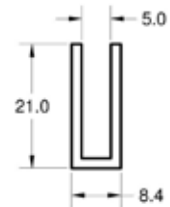

MEDIDA
Cotas expresadas en mm.

PRESENTACIÓN EN ROLLOS DE 50 METROS

PERFIL EN U GOMA DENSA

CODIGO CTX573

MEDIDA
Cotas expresadas en mm.

PRESENTACIÓN EN ROLLOS DE 50 METROS

PERFIL EN U GOMA DENSA

CODIGO CTX575