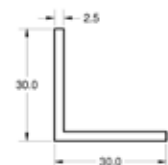

PERFIL L

PERFIL EN "L" DE 10X10 GOMA DENSA

CODIGO CTX300

MEDIDA
Cotas expresadas en mm.

PRESENTACIÓN EN ROLLOS DE 50 METROS

PERFIL EN "L" DE 15 X 15 GOMA DENSA

CODIGO CTX305

MEDIDA
Cotas expresadas en mm.

PRESENTACIÓN EN ROLLOS DE 50 METROS

PERFIL EN "L" DE 20X20 GOMA DENSA

CODIGO CTX310

MEDIDA
Cotas expresadas en mm.

PRESENTACIÓN EN ROLLOS DE 50 METROS

PERFIL EN "L" DE 25X25 GOMA DENSA

CODIGO CTX315

MEDIDA
Cotas expresadas en mm.

PRESENTACIÓN EN ROLLOS DE 50 METROS

PERFIL EN "L" DE 30X30 GOMA DENSA

CODIGO CTX320

MEDIDA
Cotas expresadas en mm.

PRESENTACIÓN EN ROLLOS DE 50 METROS