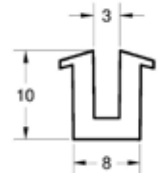

CODIGO CTX595

MEDIDA
Cotas expresadas en mm.

PRESENTACIÓN EN ROLLOS DE 50 METROS

PERFIL EN U GOMA DENSA

CODIGO CTX600

MEDIDA
Cotas expresadas en mm.

PRESENTACIÓN EN ROLLOS DE 50 METROS

PERFIL EN U GOMA DENSA