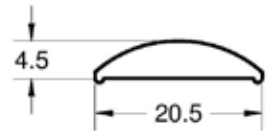

MOLDURA GOMA DENSA

CODIGO CTX805

MEDIDA
Cotas expresadas en mm.

PRESENTACIÓN EN ROLLOS DE 25 METROS