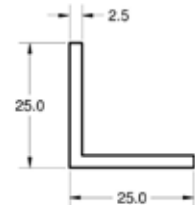

PRESENTACIÓN EN ROLLOS DE 50 METROS

PERFIL EN "L" DE 25X25 GOMA DENSA

CODIGO CTX315

MEDIDA
Cotas expresadas en mm.

PRESENTACIÓN EN ROLLOS DE 50 METROS

PERFIL EN "L" DE 30X30 GOMA DENSA

CODIGO CTX320

MEDIDA
Cotas expresadas en mm.