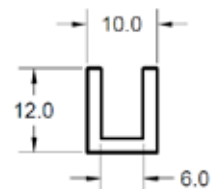

PERFIL EN U GOMA DENSA

CODIGO CTX565

MEDIDA
Cotas expresadas en mm.

PRESENTACIÓN EN ROLLOS DE 50 METROS