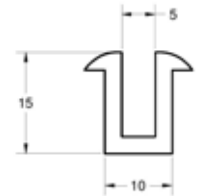

PERFIL EN U GOMA DENSA

CODIGO CTX600

MEDIDA
Cotas expresadas en mm.

PRESENTACIÓN EN ROLLOS DE 50 METROS