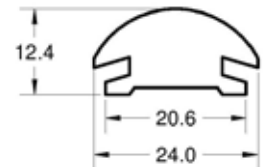

PERFIL ANTIRROCE GRANDE GOMA DENSA

CODIGO CTX110

MEDIDA
Cotas expresadas en mm.

PRESENTACIÓN EN ROLLOS DE 50 METROS