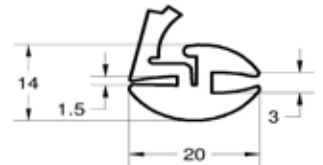

CODIGO CTX120

MEDIDA
Cotas expresadas en mm.

PRESENTACIÓN EN ROLLOS DE 50 METROS

PARABRISAS Y LUNETAS / PARABRISAS

PARABRISA GOMA DENSA (EPDM)

CODIGO CTX200

MEDIDA
Cotas expresadas en mm.

PRESENTACIÓN EN ROLLOS DE 50 METROS