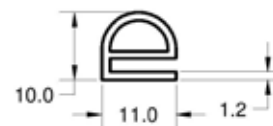

CAMARA FRIGORIFICA

PERFIL PARA CAMARAS FRIGORIFICAS GOMA DENSA

CODIGO CTX900

MEDIDA
Cotas expresadas en mm.

PRESENTACIÓN EN ROLLOS DE 50 METROS

PERFIL PARA CAMARAS FRIGORIFICAS GOMA DENSA

CODIGO CTX905

MEDIDA
Cotas expresadas en mm.