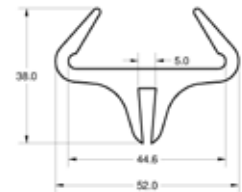

PERFILES INDUSTRIALES VARIOS

PERFIL INDUSTRIAL GOMA DENSA

CODIGO CTX1375

MEDIDA
Cotas expresadas en mm.

PRESENTACIÓN EN ROLLOS DE 25 METROS

PERFIL INDUSTRIAL GOMA DENSA

CODIGO CTX1380

MEDIDA
Cotas expresadas en mm.

PRESENTACIÓN EN ROLLOS DE 25 METROS

PERFIL PASA CABLE MEDIANO

CODIGO CTX1385

MEDIDA
Cotas expresadas en mm.

PRESENTACIÓN EN ROLLOS DE 25 METROS O POR TIRAS

PERFIL INDUSTRIAL GOMA DENSA

CODIGO CTX1390

MEDIDA
Cotas expresadas en mm.

PRESENTACIÓN EN ROLLOS DE 25 METROS