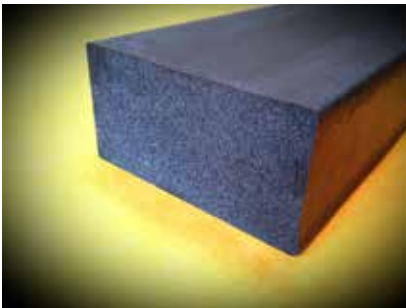

25 mm de espesor

MEDIDAS rollo x 25 metros:
 - 25X25 mm - 25x70 mm
 - 25X30 mm - 25x100 mm
 - 25X40 mm
 - 25X50 mm
 - 25X60 mm

ESPONJOSOS RECTANGULARES

RECTANGULO GOMA ESPONJA

30 mm de espesor

- MEDIDAS rolo x 25 metros:
- 30X30 mm - 30x70 mm
 - 30x35 mm
 - 30X40 mm
 - 30X50 mm
 - 30X60 mm