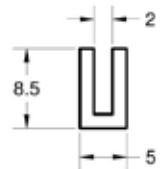

PERFIL EN "U" GOMA DENSA

CODIGO CTX515

MEDIDA

Cotas expresadas en mm.

PRESENTACIÓN EN ROLLOS DE 100 METROS