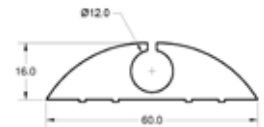

PRESENTACIÓN EN ROLLOS DE 25 METROS

PERFIL PASA CABLE MEDIANO

CODIGO CTX1385

MEDIDA
Cotas expresadas en mm.

PRESENTACIÓN EN ROLLOS DE 25 METROS O POR TIRAS

PERFIL INDUSTRIAL GOMA DENSA

CODIGO CTX1390

MEDIDA
Cotas expresadas en mm.