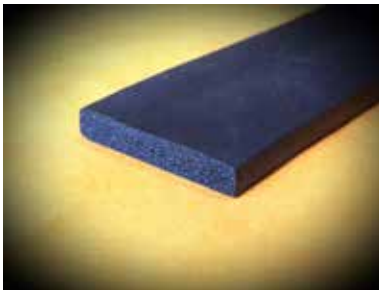

CUERDA GOMA ESPONJA

MEDIDA
Diámetro expresado en mm.

PRESENTACIÓN EN ROLLOS DE 50 METROS

ESPONJOSOS RECTANGULARES

RECTANGULO GOMA ESPONJA

3 mm de espesor

- MEDIDAS rollo x 50 metros:
- 3x10 mm
 - 3x15 mm
 - 3x20 mm
 - 3x25 mm
 - 3x30 mm
 - 3x40 mm
 - 3x50 mm