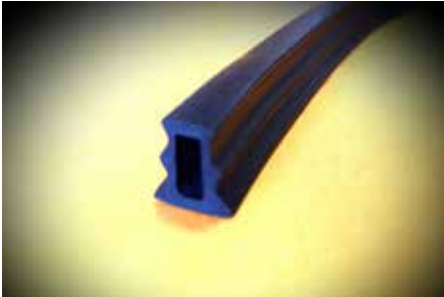

PRESENTACIÓN EN ROLLOS DE 100 METROS

PERFIL CERRAMIENTO DE ALUMINIO

CODIGO CTX1120

MEDIDA
Cotas expresadas en mm.

PRESENTACIÓN EN ROLLOS DE 100 METROS

CERRAMIENTO ALUMINIO

PERFIL CERRAMIENTO DE ALUMINIO

CODIGO CTX1125