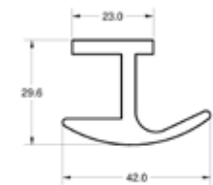

PRESENTACIÓN EN ROLLOS DE 25 METROS

PERFIL PARA CAMARAS FRIGORIFICAS GOMA DENSA

CODIGO CTX935

MEDIDA
Cotas expresadas en mm.

PRESENTACIÓN EN ROLLOS DE 25 METROS

PERFIL ANCLA PARA CAMARAS FRIGORIFICAS GOMA DENSA