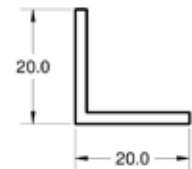

PERFIL EN "L" DE 25X25 GOMA DENSA

CODIGO CTX315

MEDIDA
Cotas expresadas en mm.

PRESENTACIÓN EN ROLLOS DE 50 METROS